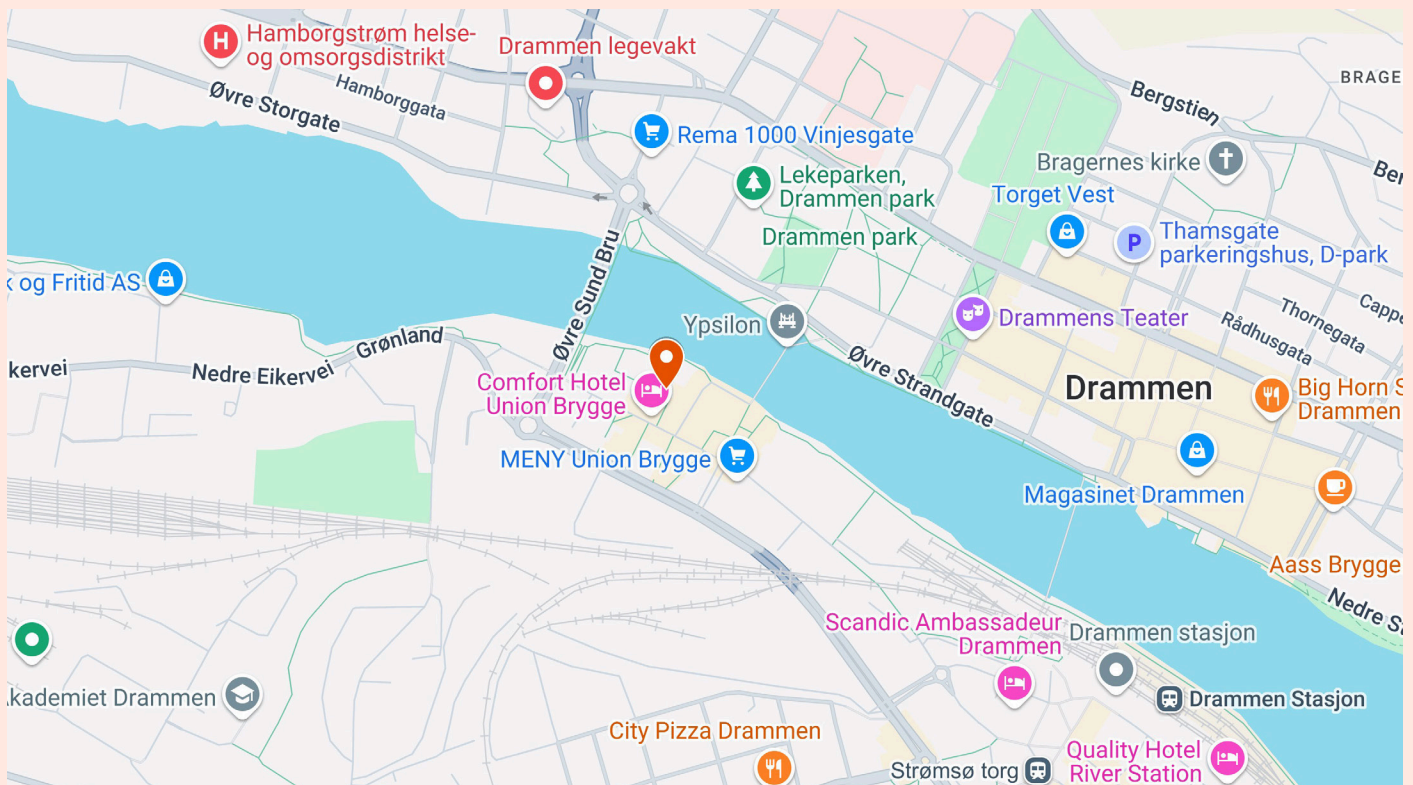

# Velkommen!

I denne guiden vil vi fortelle deg om oss og hva du kan oppleve på Union Scene for Barn.

Vi gleder oss til å møte deg og gi deg en hyggelig opplevelse!

Bilde fra Brageteatrets forestilling «Brødrene Løvehjerte» i 2023.  
Fotograf: Kevin Dahlman, Scream media

# Her finner du Union Scene for Barn

Union Scene for Barn finner du på Grønland i Drammen, litt vest for Drammensbiblioteket.

**Adressen vår er Grønland 60,  
3045 Drammen.**

Union Scene har ingen egne parkeringsplasser, men både kommunale og private parkeringsplasser finnes rett ved.

Om du kommer med bussen eller toget, er det ca 15 minutters gange til Union Scene.

# Når du kommer til Union

Hovedinngangen finner du mellom Union Brygge hotell og Buskerud Kunstsenter. De store glassdørene åpnes automatisk.